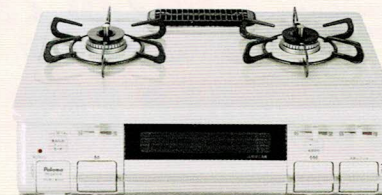

商品番号
15

シンプル機能の
スタンダードタイプ

スタンダード
タイプ

水無し片面焼

Rinnai

RT64JH6S2-GR/GL 45% OFF 30,790円 (税込)
希望小売価格 [税込] ¥55,990

商品番号
16

シンプルながら、スタイリッシュで
お手入れカンタン

S シリーズ

水無し両面焼 温調機能

ラック
グラン対応
(※別売り)

ガラストッププレート

Paloma

PA-A65WCK-L 40% OFF 64,750円 (税込)
希望小売価格 [税込] ¥107,910

商品番号
17

清掃性もアップした
シールドトップ

スタンダード
タイプ

コンロ30分消火
あんしんモード

水無し片面焼

Paloma

PA-S45H-L/R 45% OFF 30,790円 (税込)
希望小売価格 [税込] ¥55,990

レンジフード ～ノンフィルターのシンプルタイプ～

商品番号
18

スリム型ノンフィルターで
お手入れ簡単。