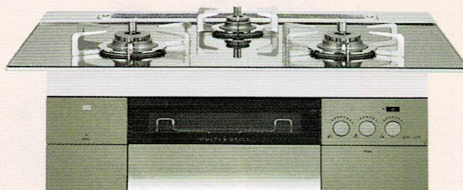

商品番号
09

機能と上質さを極めたプレミアムな
ガスコンロ 新しい驚きと感動を

- アプリ対応
- 鍋無し検知
- 水無し両面焼
- ワイドグリル
- レンジフード連動
- ラックアウト
- 感震停止機能
- オートグリル
- 温調機能
- 左右強火力

- ラック
グラン
同梱
- クッキング
プレート
同梱

CREA

Paloma 75cm幅/シャインシルバー
PD-963WT-U75GH 希望小売価格[税込] ¥365,200

40% OFF **219,120円** (税込) ※取付工事費別途

商品番号
10

コンロの性能に“使える”機能がたくさん!
自慢のマルチグリルで気軽に本格料理を!!

- 水無し両面焼
- ダブル温度調節
- オートメニュー
- レンジフード連動
- ワイドグリル
- ダブル高火力

- プラチナシルバー
- エレガントグレー
- トリアングルブラック

PROGRE

NORITZ 75cm幅/プラチナシルバー
N3S15PWASKSTESC 希望小売価格[税込] ¥378,180

商品番号
12

ラックも使える!
取り替えたくなるコンロ

- 水無し両面焼
- 温調機能
- ワイドグリル
- 左右強火力

- ティアラシルバー
- クリアパールブラック

- ラック対応
(※別売り)

repla

リブラ

Paloma 60cm幅/ティアラシルバー
PD-509WS-60CV 希望小売価格[税込] ¥170,060