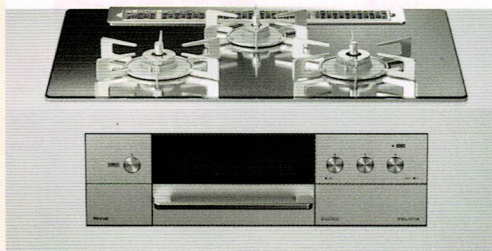

ザ・ココットで本格調理
リンナイのハイグレードコンロ デリシア

- 水無し両面焼
- 温調機能
- オートグリル
レンジフード連動
- スモークオフ
- イージークリーン

- アプリ対応
- ザ・ココット
付属
- ココット
プレート
付属

DELICIA

Rinnai 75cm幅/プラチナミラー
RHS71W31E13RCASTW 希望小売価格[税込] ¥384,340

35% OFF **249,820円** (税込) ※取付工事費別途

商品番号
09

機能と上質さを極めたプレミアムな
ガスコンロ 新しい驚きと感動を

- アプリ対応
- 鍋無し検知
- 水無し両面焼
- ワイドグリル
- レンジフード連動
- ラックアウト
- 感震停止機能
- オートグリル
- 温調機能
- 左右強火力

- ラック
グラン
同梱
- クッキング
プレート
同梱

CREA

Paloma 75cm幅/シャインシルバー
PD-963WT-U75GH 希望小売価格[税込] ¥365,200