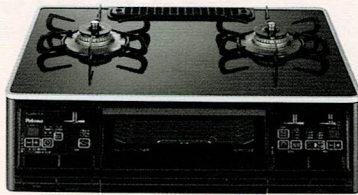

商品番号
15

シンプル機能の
スタンダードタイプ

スタンダード
タイプ

水無し片面焼

Rinnai

RT64JH6S2-GR/GL 45% OFF 30,790円 (税込)
希望小売価格 [税込] ¥55,990

商品番号
16

シンプルながら、スタイリッシュで
お手入れカンタン

スタンダード
タイプ

コンロ30分消火
あんしんモード

水無し片面焼

Paloma

PA-S45H-L/R 45% OFF 30,790円 (税込)
希望小売価格 [税込] ¥55,990

レンジフード ～ノンフィルターのシンプルタイプ～

商品番号
18

スリム型ノンフィルターで
お手入れ簡単。