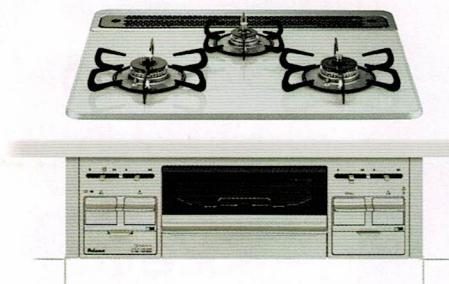

40% OFF **219,120円** (税込) ※取付工事費別途

商品番号
10

コンロの性能に“使える”機能がたくさん!
自慢のマルチグリルで気軽に本格料理を!!

- 水無し両面焼
- ダブル温度調節
- オートメニュー
- レンジフード連動
- ワイドグリル
- ダブル高火力

- プラチナシルバー
- エレガントグレー
- トリアングルブラック

PROGRE

NORITZ 75cm幅/プラチナシルバー
N3S15PWASKSTESC 希望小売価格[税込] ¥378,180

40% OFF **226,910円** (税込) ※取付工事費別途

商品番号
11

オートグリル採用で魚焼きが
自動でできます

- オートグリル
- 水無し両面焼
- 感震停止機能
- 左右高火力

- ココット
プレート
付属

Mytone

Rinnai 60cm幅/ラインシルバー
RHS31W35T2DGAVW 希望小売価格[税込] ¥212,960

40% OFF **127,780円** (税込) ※取付工事費別途

商品番号
12

ラックも使える!
取り替えたくなるコンロ

- 水無し両面焼
- 温調機能
- ワイドグリル
- 左右強火力

- ティアラシルバー
- クリアパールブラック

- ラック対応
(※別売り)

repla

リブラ

Paloma 60cm幅/ティアラシルバー
PD-509WS-60CV 希望小売価格[税込] ¥170,060

45% OFF **93,530円** (税込) ※取付工事費別途

商品番号
13

標準幅60cm
水無し片面焼きグリル

- 水無し片面焼
- ホーロー天板
- すっきりクリーン
コート

Paloma 60cm幅/ニュートラルグレー
PD-N36 希望小売価格[税込] ¥90,310

40% OFF **54,190円** (税込) ※取付工事費別途

テーブル型コンロ

～おしゃれなデザインやカラーの
テーブル型コンロはいかが？～