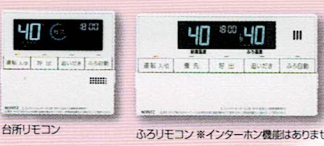

給湯 + ふろ マイクロバブル

商品番号 24 24号 RUF-UME2406SAW(A) 無線LAN対応リモコンセット 希望小売価格[税込] ¥669,130 **50% OFF** **334,570円** (税込) ※上記価格は循環金具も含まれます。 ※取付工事費別途

省エネガス給湯器エコジョーズで、ガス代節約しましょう!

オート 給湯 + ふろ

ボイスリモコン MFC-E226V

Paloma

商品番号 27 24号 FH-E2422SAWL ボイスリモコンセット 希望小売価格[税込] ¥484,440 **50% OFF** **242,220円** (税込) ※取付工事費別途

商品番号 28 20号 FH-E2012SAWL ボイスリモコンセット 希望小売価格[税込] ¥456,060 **50% OFF** **228,030円** (税込) ※取付工事費別途

ウルトラファインバブル ウルブロ Z

ウルブロZは、ウルトラファインバブルを発生させることが出来る循環金具です。保温効果や保湿効果のアップに。

ご自宅で毎日カンタンにウルトラファインバブル入浴が出来ます!! ※温まり方や体感には個人差があります

商品番号 29 29号 OMA60P-3 オープン価格 **39,600円** (税込) ※取付工事費別途 詳しくはお問い合わせください

省エネガス給湯器エコジョーズで、ガス代節約しましょう!

オート 給湯 + ふろ

RC-J101E マルチセット

NORITZ

商品番号 30 24号 GT-C2462SAWX-2 BL RC-J101Eマルチセット 希望小売価格[税込] ¥473,220 **50% OFF** **236,610円** (税込) ※取付工事費別途