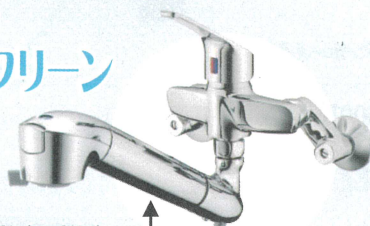

この中に浄水器

takagi

蛇口一体型浄水器