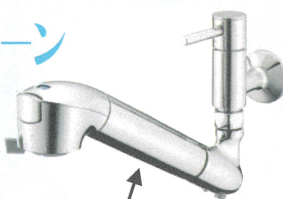

単水栓 (固定型)
JL347AK

希望小売価格 24,750円 (税込・標準工事費別途)

販売価格 **19,800円** (税込・標準工事費別途)

この中に浄水器

takagi

蛇口一体型浄水器

みず工房 クリーン

10年保証