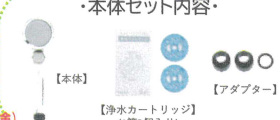

[本体] [浄水カートリッジ] (1和2組入り) [アダプター]