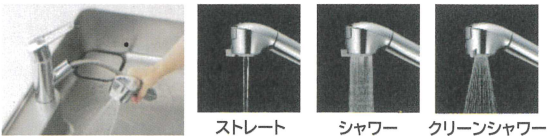

タカギが
選ばれる
理由

浄水器ごとホースが引き出せる!

エコ水栓

節湯 C1 節湯 B

ガス水道料金 約**6,400円**/年
約**530円**/月

浄水カートリッジ

標準タイプ(3,740円/税込・送料込み)を
4ヵ月サイクルで
ご使用の場合... 約**935円**
3,740円 ÷ 4ヵ月 → (税込/月)

10年
保証