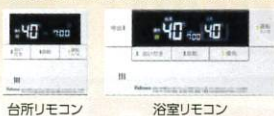

いつも  
清潔!

排水管の汚れをすっきり清潔に  
疑似汚れの残存率**56.8%減少**

【実験方法】塩ビ板に疑似汚れ(ワックス)を塗布し5ℓ/分で過水残存量を画像解析で測定。  
【実験条件】試験水:水道水 水温:40℃ 水圧:100Kpa 配管の長さ:20A 10m 当社調べ

さら湯  
(水道水)

ウルトラファイン  
バブル

掃除が  
ラク!

白く残る水垢汚れ掃除のストレスを低減  
水垢の付着率**34.9%減少**

【実験方法】ステンレス製水平平板(SUS304)を被験材とし、平板表面に液体を均一に吹きつけた後、60℃で5分間加熱乾燥させる操作を1サイクルとし、計20サイクル反復。各サイクル終了後の平板表面に付着した水垢について、画像解析により付着面積を定量評価。第三者機関にて検証。

さら湯  
(水道水)

ウルトラファイン  
バブル

Felimo

台所リモコン

浴室リモコン

【ふる給湯器】FH-UH2422FAWL  
【リモコン】MFC-E226V

合計希望小売価格588,940円(税込)

24号 壁掛け型	フルオート タイプ
給湯+おいだき	自動湯はり
配管クリーン 機能	塩害対応

キャンペーン価格 工事費別途

24号 **271,700** (税込) 円

※所有者登録をお申込み頂いた場合通常2年のメーカー保証期間が7年となります。

●ご注文・お問い合わせはお気軽にこちらまで。

**(株) 黄金井**

〒250-0001 小田原市扇町2-6-66