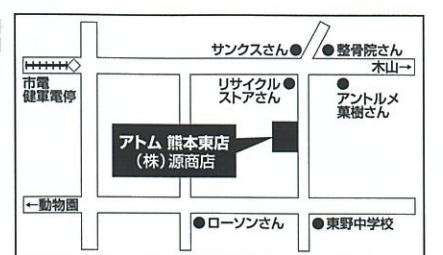

▶ ホームページも
ご覧ください。

アトム電器 検索

アトム 熊本東店
(株)源商店

〒861-2106 熊本市東区東野1丁目3-67
TEL 096(369)2617 FAX 096(367)7712

爽快セール

おすすめ品!

部屋干し臭を抑制

部屋干し衣類のイヤな臭いを、プラスクラスターが抑制します