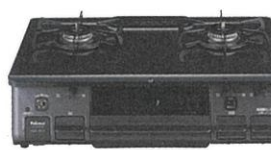

シロココファン 排気タイプ	ノンフィルター
LED照明	押しボタン スイッチ
ワンタッチ ファン	

60cm幅
8 WNBSK607CDMSI(L/R)
希望小売価格 107,580円(税込)

特別価格 64,800円(税込)
標準工事費別

テーブルコンロ

【配達・処分・設置費込み】

GRAND CHEF PREMIUM (グランドシェフ プレミアム)

水なし両面焼グリル/59cm
9 PA-A98WCJ(L/R)
希望小売価格 125,730円(税込)

特別価格 67,000円(税込)
標準工事費別

everychef (エブリシェフ)

水なし両面焼グリル/59cm
10 PA-A380WHA(L/R)
希望小売価格 86,350円(税込)

特別価格 49,000円(税込)
標準工事費別

水なし片面焼グリル

水なし片面焼グリル/59cm
11 PA-S46B(L/R)
希望小売価格 57,200円(税込)

特別価格 28,600円(税込)
標準工事費別

ガス炊飯器

【配達・処分・設置費込み】

小型湯沸器

5合炊き
炊きわざ

マイコン炊飯	ケーキ機能	電子ジャー保温
連続放電点火	予約タイマー	内釜(内面コート)3年保証

12 PR-M09TR
希望小売価格 96,690円(税込)
特別価格 77,000円(税込)

5合炊き

セパレート	スライド式火力調節つまみ
連続放電点火	内釜(内面コート)3年保証

13 PR-09EF
希望小売価格 33,330円(税込)
特別価格 26,000円(税込)