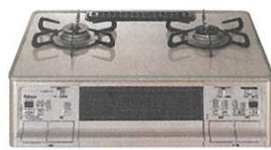

シロココファン 排気タイプ	ノンフィルター
LED照明	押しボタン スイッチ
ワンタッチ ファン	

60cm幅
8 WNBSK607CDMSI(L/R)
希望小売価格 107,580円(税込)

特別価格 64,800円(税込)
標準工事費別

テーブルコンロ

【配達・処分・設置費込み】

GRAND CHEF PREMIUM (グランドシェフ プレミアム)

水なし両面焼グリル/59cm
9 PA-A98WCJ(L/R)
希望小売価格 125,730円(税込)

特別価格 67,000円(税込)
標準工事費別

everychef (エブリシェフ)

水なし両面焼グリル/59cm
10 PA-A380WHA(L/R)
希望小売価格 86,350円(税込)

特別価格 49,000円(税込)
標準工事費別

水なし片面焼グリル

水なし片面焼グリル/59cm
11 PA-S46B(L/R)
希望小売価格 57,200円(税込)

特別価格 28,600円(税込)
標準工事費別

ガス炊飯器

【配達・処分・設置費込み】

小型湯沸器

5合炊き
炊きわざ

マイコン炊飯	ケーキ機能	電子ジャー保温
連続放電点火	予約タイマー	内釜(内面コート)3年保証

12 PR-M09TR
希望小売価格 96,690円(税込)
特別価格 77,000円(税込)

5合炊き

セパレート	スライド式火力調節つまみ
連続放電点火	内釜(内面コート)3年保証

13 PR-09EF
希望小売価格 33,330円(税込)
特別価格 26,000円(税込)